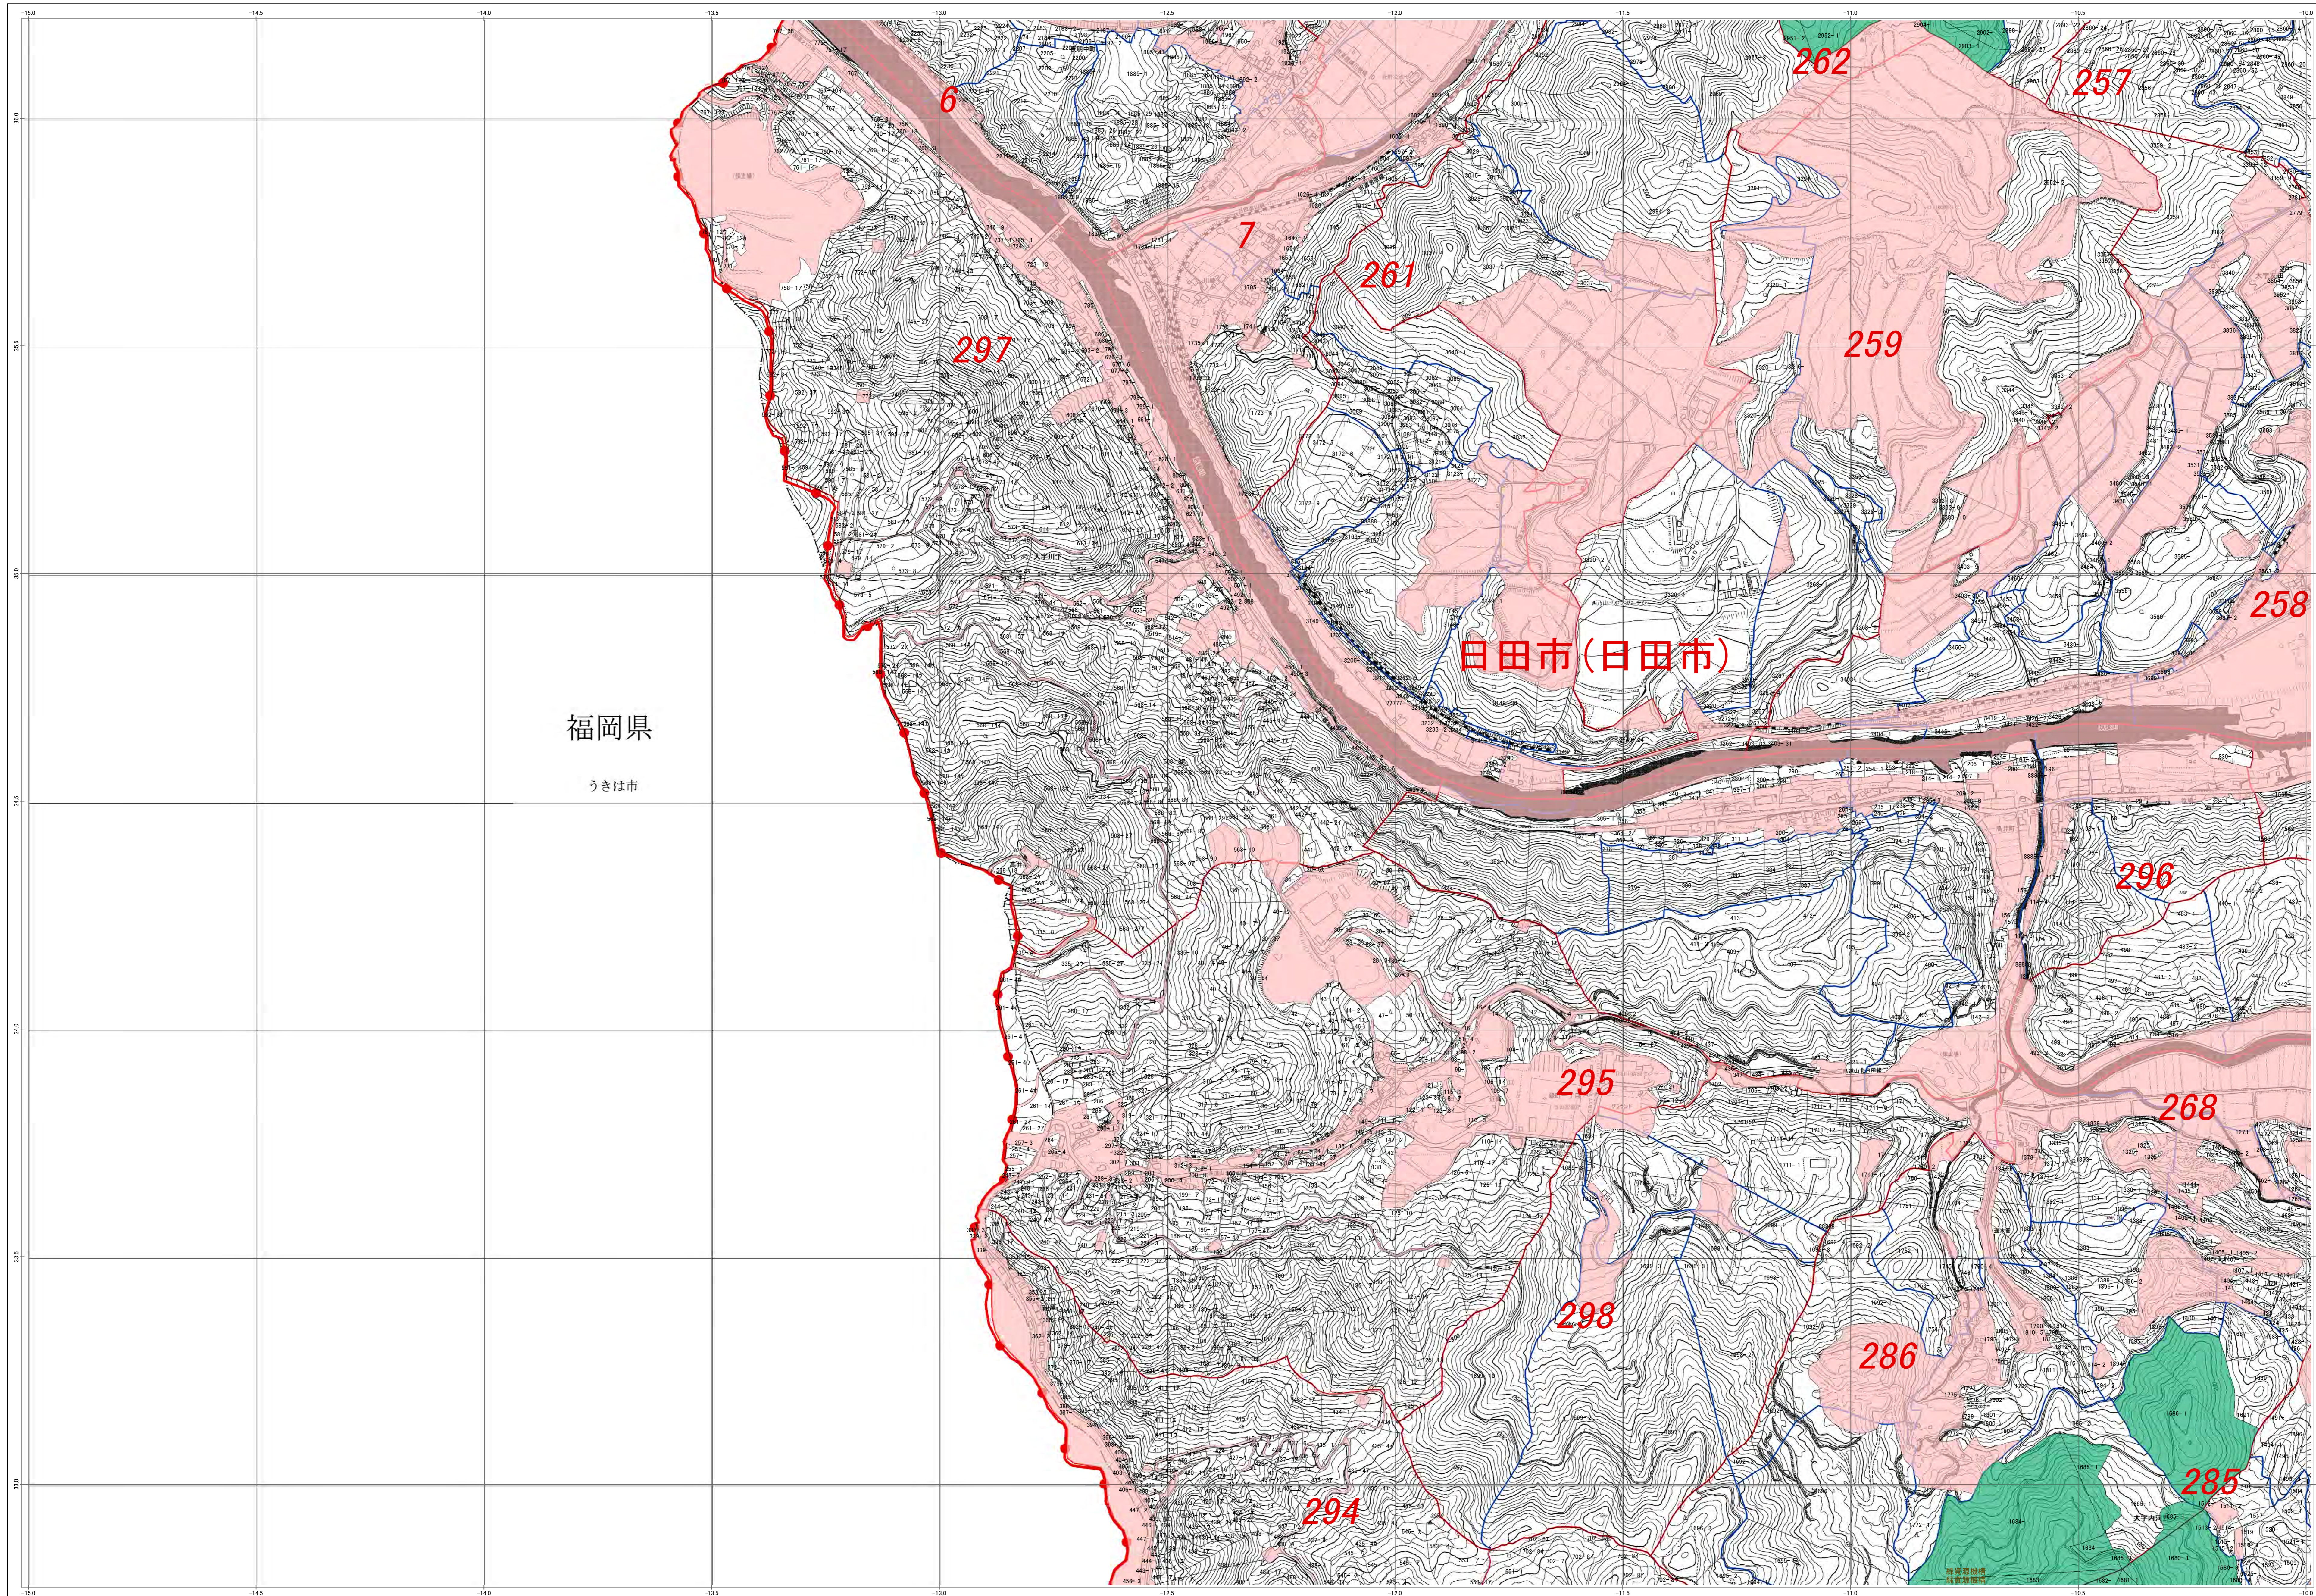

大分県森林計画図

大分県行政図

林班インデックス図

福岡県

うきは市

日田市(日田市)

凡例

- 県営林
 - 県民有林
 - 森林整備センター
 - 林班界
 - 準林班界
 - 民有林
 - 国有林
 - 官公造林
 - 森林外
 - 林道
 - 市町村界
 - 図郭
-
- △ 三角点
 - 水準点
 - △ 電子基準点
 - 道路
 - 林道
 - 林道(計画路線)
 - 作業道
 - 歩道等
 - 治山施設
 - 砂防施設等
 - 都道府県界線
 - 市町村界
 - 旧市町村界
 - 国有林境
-
- 文学校
 - 神社
 - 病院
 - 郵便局
 - ◇ 税務署
 - △ 裁判所
 - 図書館
 - 発電所等
 - 役場・役場支所
 - 森林管理署
 - 記念碑
 - 電波塔
 - 寺院
 - 警察署
 - 駐在所
 - 灯台
 - 消防署
 - 官公署
 - 保健所
 - 博物館
-
- 果樹園
 - 茶畑
 - 田
 - 畑
 - 墓地
 - 湿地
 - 山
 - 竹林
 - 笹地
 - 荒地
 - 荒れ地
 - 広葉樹林
 - 針葉樹林
 - 独立樹(針)
 - 独立樹(広)
 - 水
 - 池

大分県

この図面は、森林法第5条に基づく地域森林計画樹立のための森林資源調査用のものであり、地番及び地番界を限定するものではない。

1:5,000