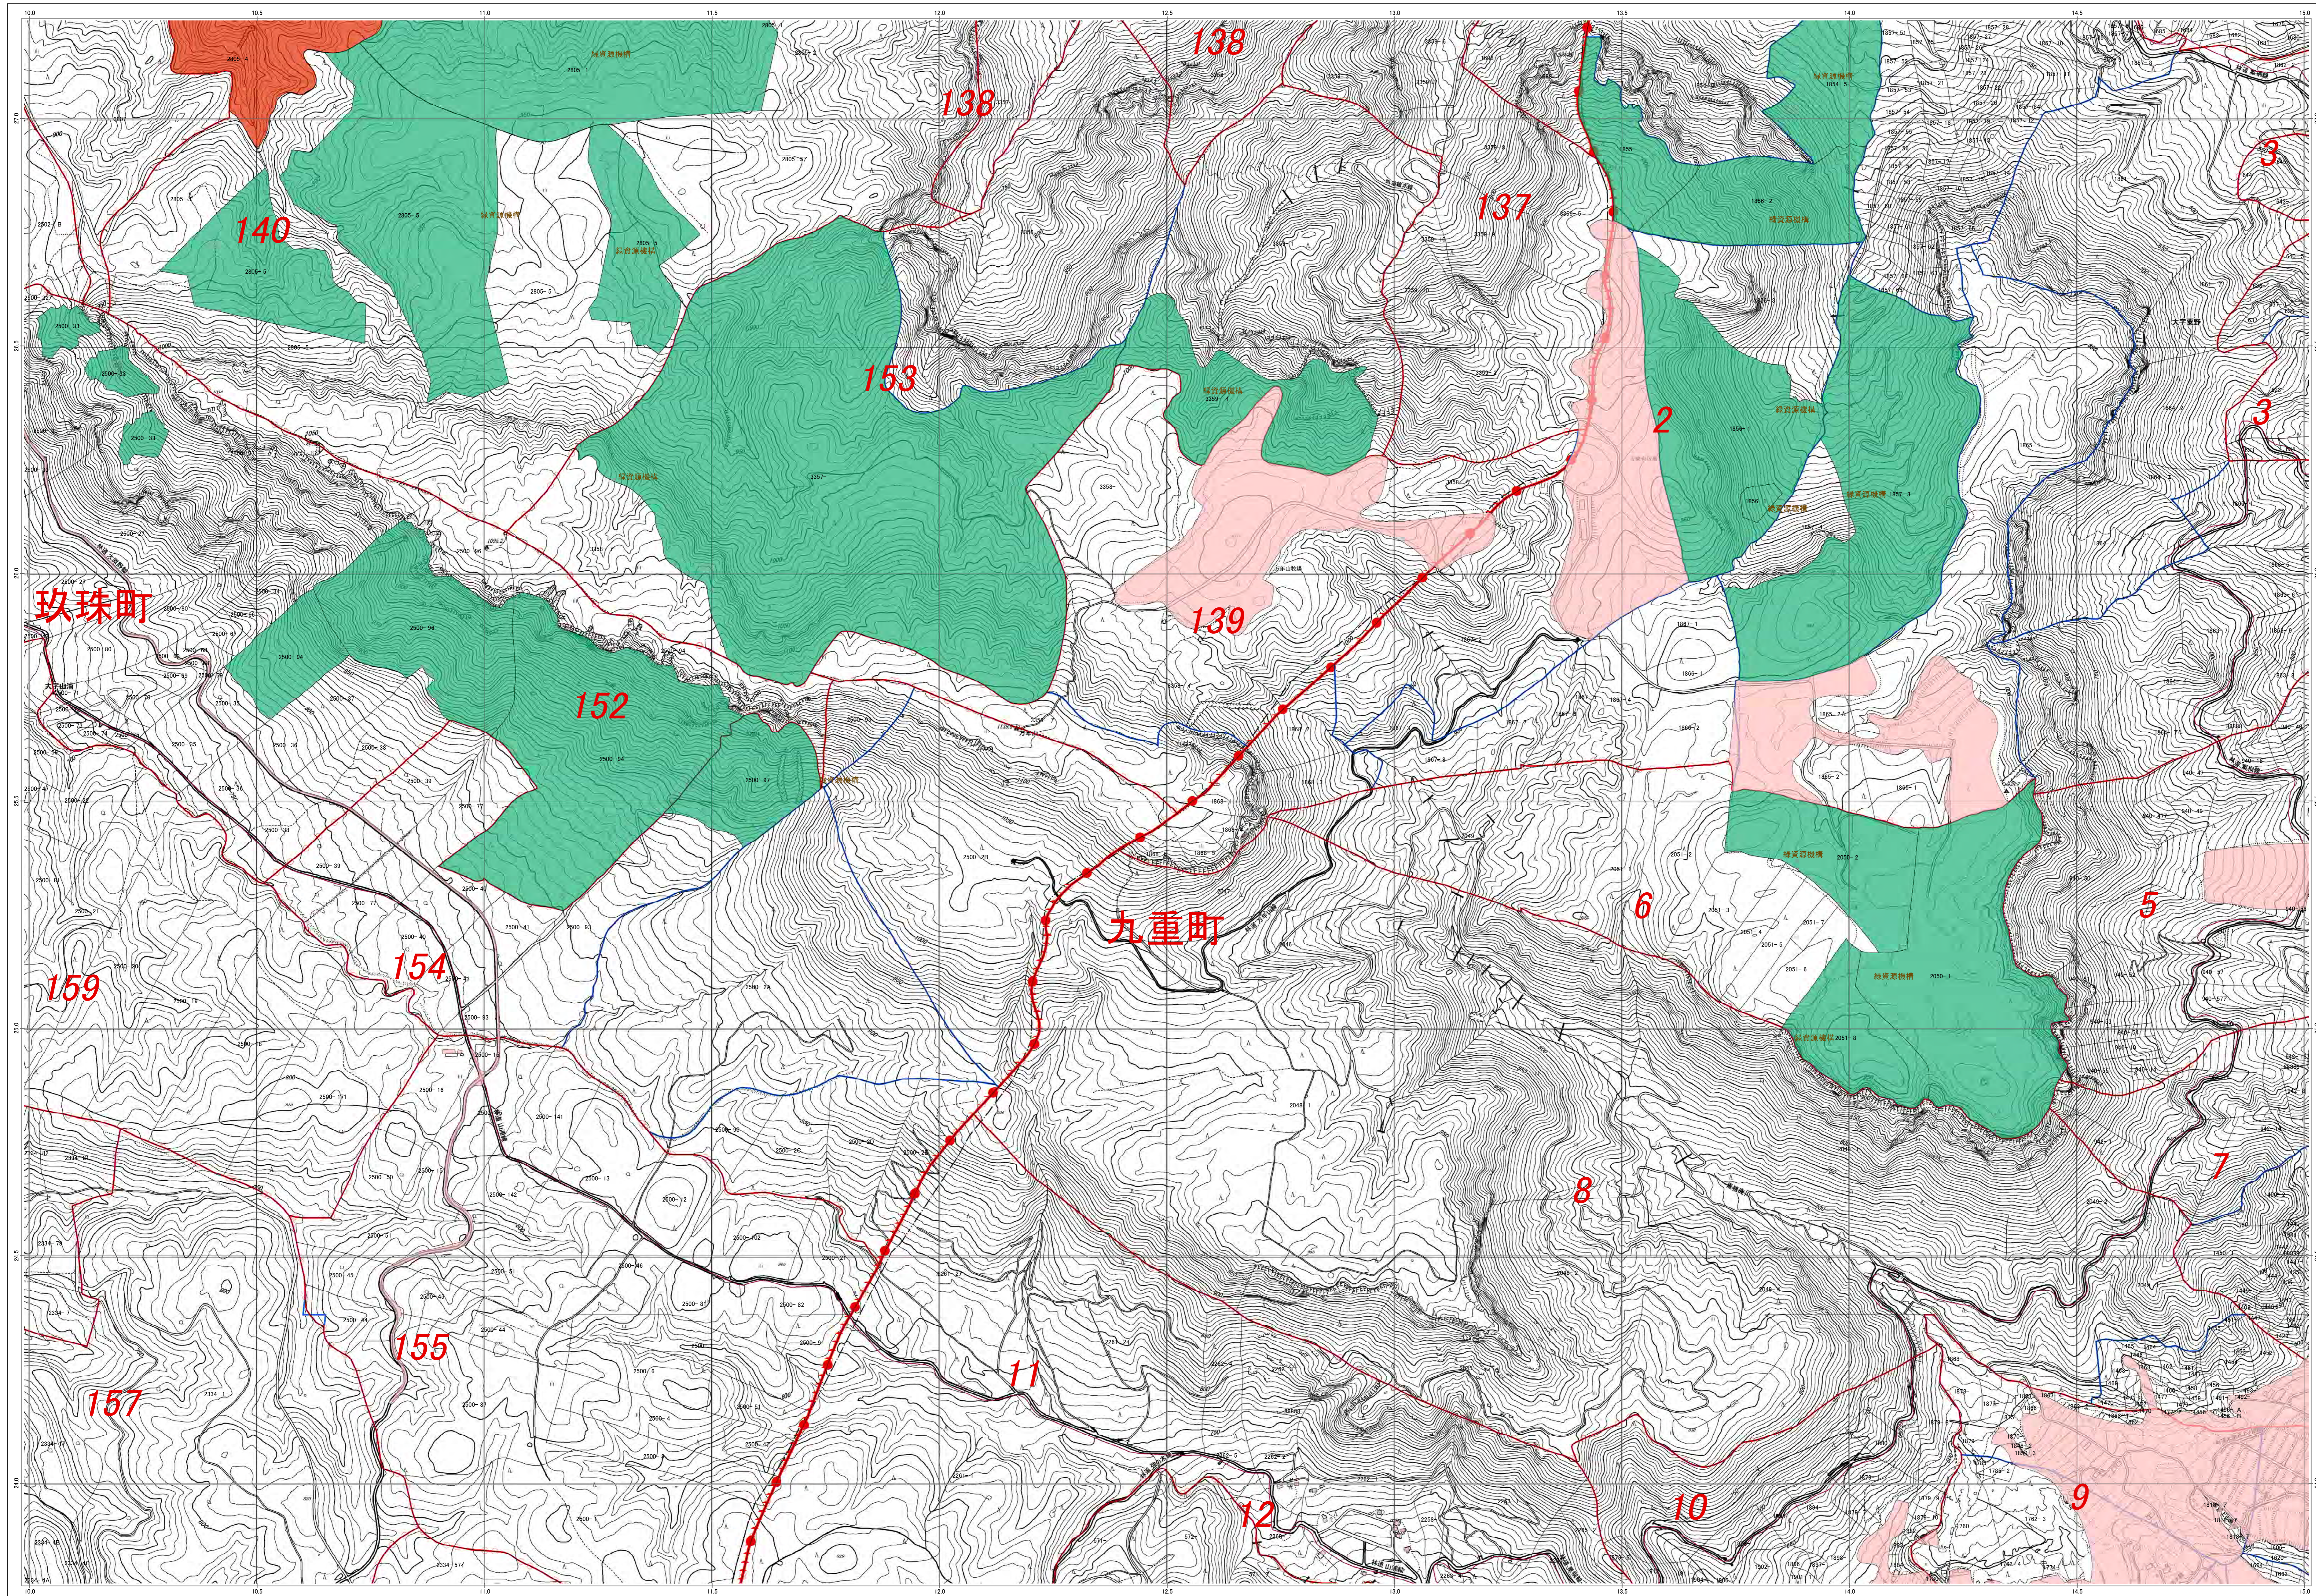

大分県森林計画図

大分県行政図

林班インデックス図

凡例

- 県営林
 - 県民有林
 - 森林整備センター
 - 林班界
 - 準林班界
 - 民有林
 - 国有林
 - 官公造林
 - 森林外
 - 市町村界
 - 図郭
-
- 文学校
 - 神社
 - 病院
 - 高塔
 - 郵便局
 - 税務署
 - 裁判所
 - 図書館
 - 発電所等
 - 役場・役場支所
 - 森林管理署
 - 記念碑
 - 三角点
 - 電子基準点
 - 警察署
 - 駐在所
 - 灯台
 - 消防署
 - 官公署
 - 保健所
 - 博物館
 - 森林管理署
 - 路傍祠
 - 電波塔
-
- 果樹園
 - 茶畑
 - 田
 - 池
 - 墓地
 - 湿地
 - 竹林
 - 空地
 - 荒地
 - 荒地
 - 広葉樹林
 - 針葉樹林
 - 独立樹(針)
 - 独立樹(広)
 - 水
 - 池

大分県

この図面は、森林法第5条に基づく地域森林計画樹立のための森林資源調査用のものであり、地番及び地番界を限定するものではない。

1:5,000